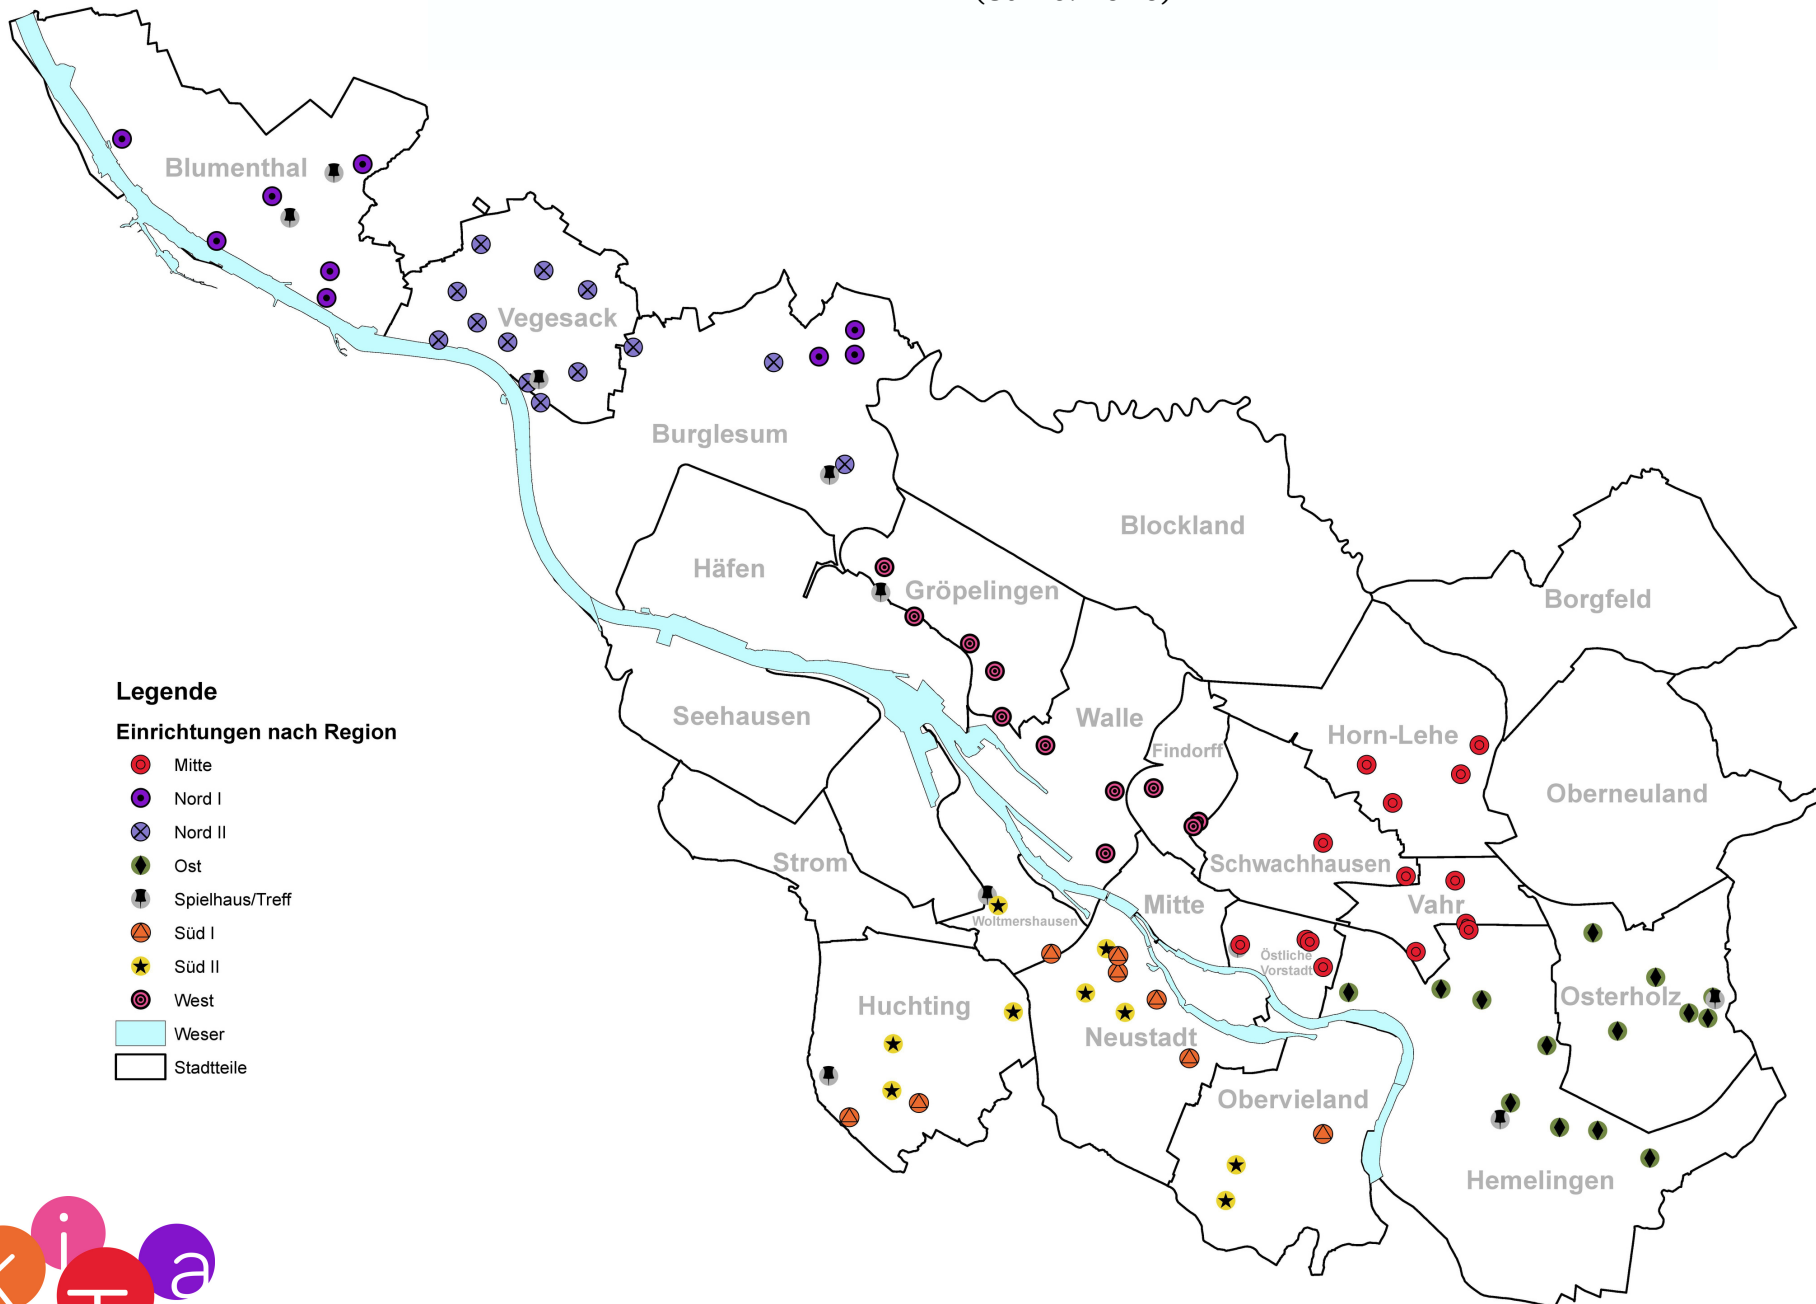

# KiTa Bremens Standorte: Übersicht mit Regionen

(Stand: 2020)

## Legende

### Einrichtungen nach Region

- Mitte
- Nord I
- ⊗ Nord II
- Ost
- ⊠ Spielhaus/Treff
- Süd I
- ★ Süd II
- West
- Weser
- Stadtteile