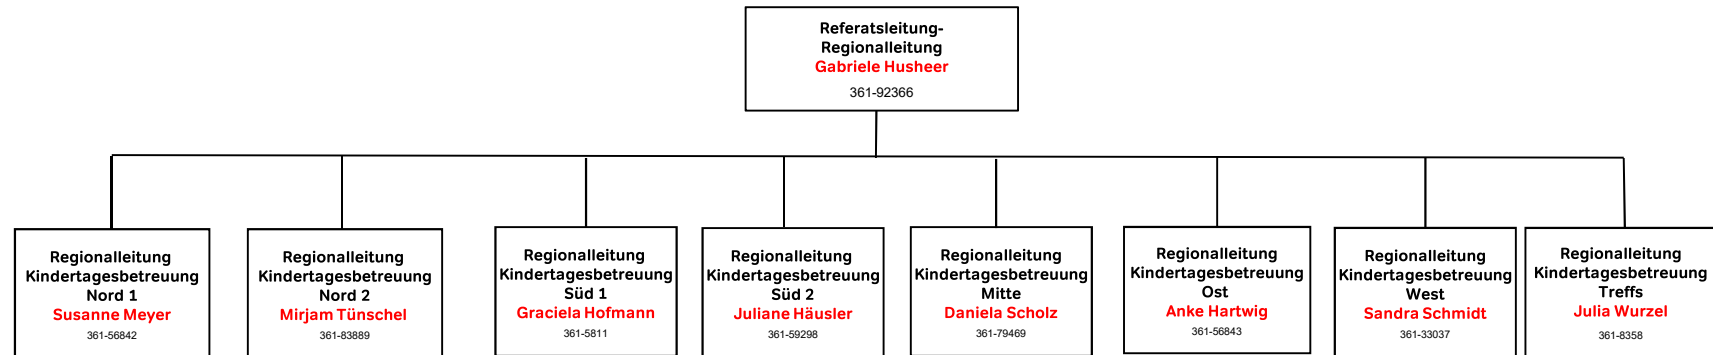

## Abteilung 2

### Referat Regionalleitungen

**Kinder- und Familienzentrum**

An Smidts Park  
 Ebenroder Straße  
 Farge-Rekum  
 Fillerkamp  
 Heintr.-Seekamp-Str.  
 Helsingstraße  
 Kapt.-Dallmann-Str.  
 MarBel  
 Reepschläger Straße  
 Wasserturm

**Kinder- und Familienzentrum**

Alt Aumund  
 Beckedorfer Str.  
 Fährer Flur  
 Flintacker  
 Grohn  
 Hammersbeck  
 Haus Windeck  
 Kinderland  
 Lesum  
 Schönebeck  
 St. Magnus  
 Ulrichs Helgen

**Kinder- und Familienzentrum**

**Kinder- und Familienzentrum**

Arbergen  
 Beim Sattelhof  
 Engadiner Straße  
 Graubündener Str.  
 Hohwisch  
 Kinderhafen Tenever  
 Mahndorf  
 Mülheimer Straße  
 Ortwisch  
 Osterhop  
 Regenbogenhaus  
 Saarburger Straße  
 Schwedenhaus  
 Zeppelinstraße